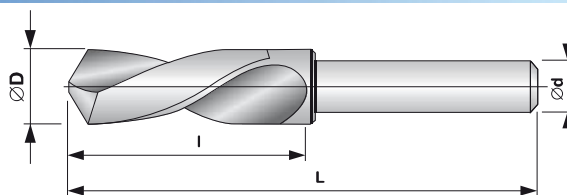

ČSN 221180

ØD = 20,00-25,0 mm ~ Ød=20 mm
ØD = 25,25-40,0 mm ~ Ød=25 mm

Objednáací číslo Order number Bezeichnung Nummer	ØD mm	L mm	l mm	
A801350L500S	13,50	107	54	0,115
A801380L500S	13,80	107	54	0,118
A801400L500S	14,00	107	54	0,12
A801425F000S	14,25	111	56	0,125
A801450F000S	14,50	111	56	0,128
A801475F000S	14,75	111	56	0,13
A801500F000S	15,00	111	56	0,132
A801525F000S	15,25	115	58	0,135
A801550F000S	15,50	115	58	0,138
A801575F000S	15,75	115	58	0,14
A801600F000S	16,00	115	58	0,145
A801625F000S	16,25	119	60	0,148
A801650F000S	16,50	119	60	0,15
A801675F000S	16,75	119	60	0,155
A801700F000S	17,00	119	60	0,16
A801725F000S	17,25	123	62	0,163
A801750F000S	17,50	123	62	0,165
A801775F000S	17,75	123	62	0,17
A801800F000S	18,00	123	62	0,175
A801825F000S	18,25	127	64	0,18
A801850F000S	18,50	127	64	0,185
A801875F000S	18,75	127	64	0,19
A801900F000S	19,00	127	64	0,195
A801925F000S	19,25	131	66	0,2
A801950F000S	19,50	131	66	0,21
A801975F000S	19,75	131	66	0,22
A802000F000S	20,00	131	66	0,23
A802025F000S	20,25	135	70	0,235
A802050F000S	20,50	135	70	0,235
A802075F000S	20,75	135	70	0,235
A802100F000S	21,00	135	70	0,24
A802125F000S	21,25	135	70	0,24
A802150F000S	21,50	135	70	0,25
A802175F000S	21,75	135	70	0,25
A802200F000S	22,00	135	70	0,26
A802250F000S	22,50	135	70	0,27
A802275F000S	22,75	135	70	0,27
A802300F000S	23,00	135	70	0,28
A802325F000S	23,25	135	70	0,28
A802350F000S	23,50	135	70	0,29
A802375F000S	23,75	135	70	0,29
A802400F000S	24,00	135	70	0,3
A802425F000S	24,25	135	70	0,3
A802450F000S	24,50	135	70	0,32
A802475F000S	24,75	135	70	0,32
A802500F000S	25,00	135	70	0,34